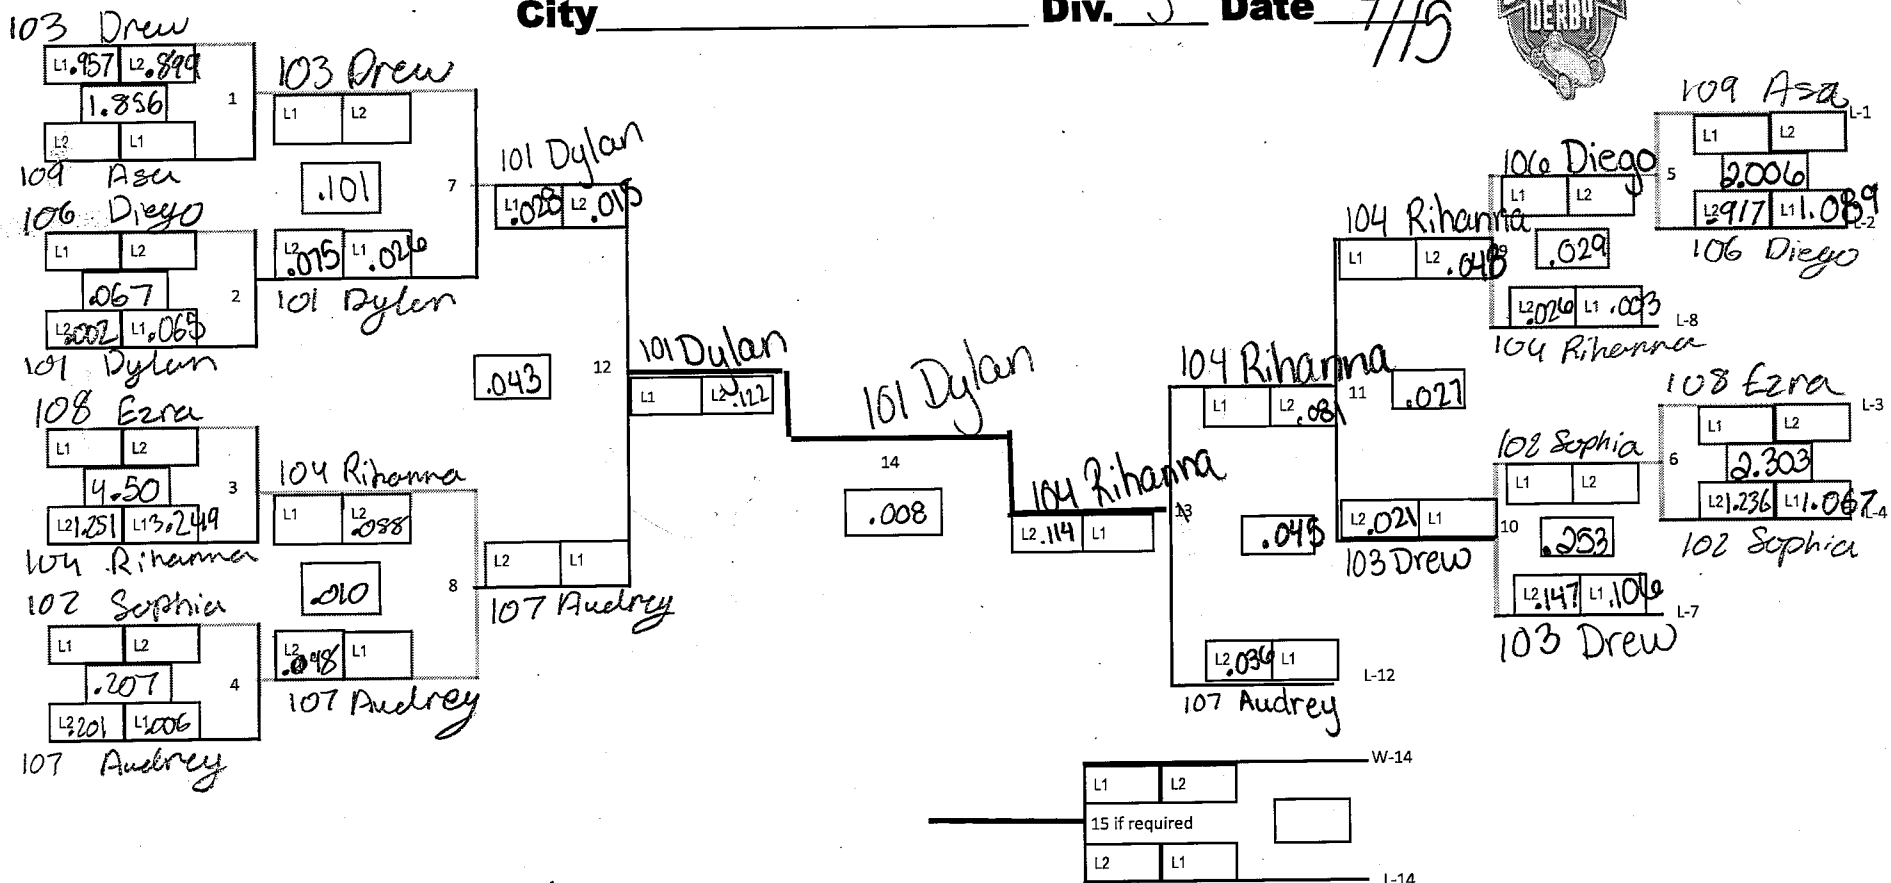

8-CAR DOUBLE ELIMINATION

City _____ Div. S Date 4/15

- 1 (W 14 or 15) 101 Dylan Auwerda
- 2 (L 14 or 15) 104 Rihanna Juarez
- 3 (L 13) 107 Audrey Meyers
- 4 (L 11) 103 Drew Brand
- 5 (W 502) 106 Diego Juarez
- 6 (L 502) 102 Sophia Bishop
- 7 (W 501) Ezra Whitaker
- 8 (L 501) Asa Whitaker

Place byes at 1, 3, 2