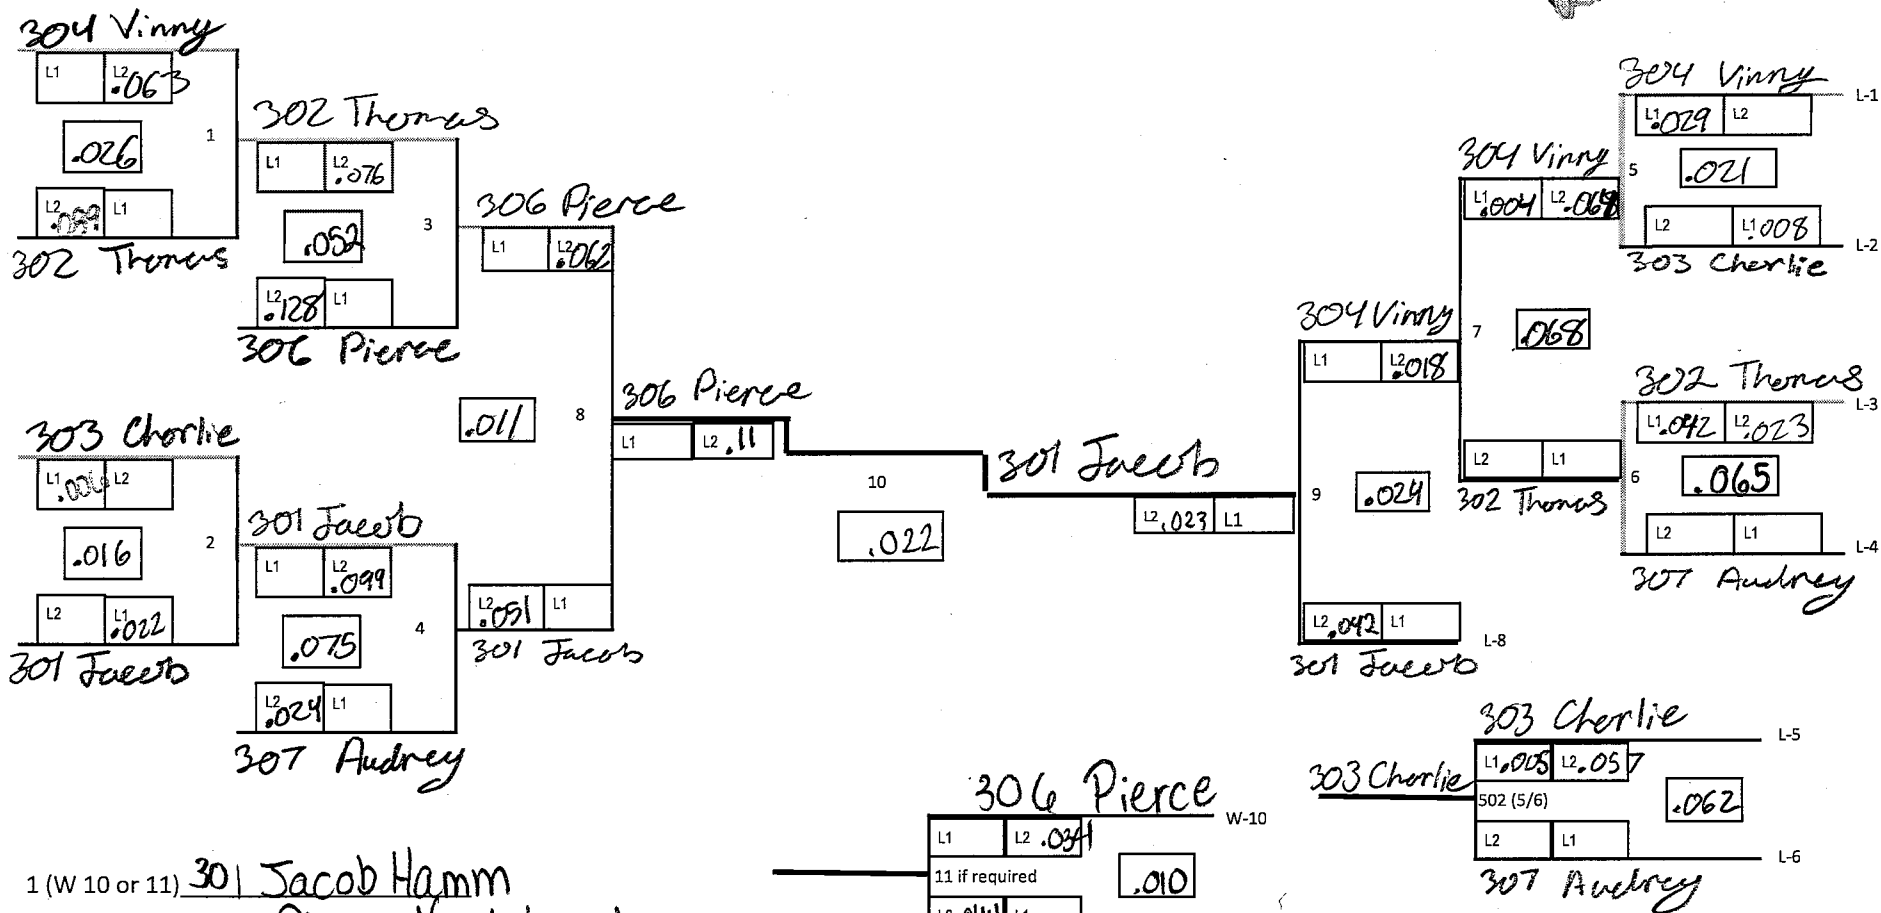

# 6-CAR DOUBLE ELIMINATION

City KCMO Div. M Date 4/16

- 1 (W 10 or 11) 301 Jacob Hamm
- 2 (L 10 or 11) 306 Pierce VanWaaart
- 3 (L 9) 304 Vinny Nigon
- 4 (L 7) 302 Thomas Kirby
- 5 (W 502) 303 Charlie Nigon
- 6 (L 502) 307 Audrey Auwerda

Place byes at 1, 2