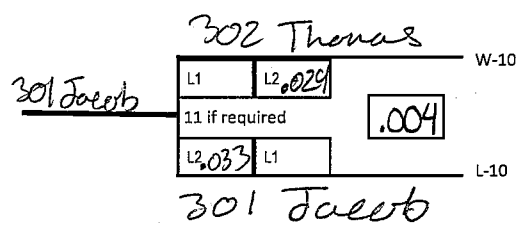

6-CAR DOUBLE ELIMINATION

City KCMO Div. M Date 4/15

- 1 (W 10 or 11) 301 Jacob Hamm
- 2 (L 10 or 11) 302 Thomas Kilby
- 3 (L 9) 306 Pierce VanWharf
- 4 (L 7) 304 Vinny Nigon
- 5 (W 502) 303 Charlie Nigon
- 6 (L 502) 305 Megan Plum