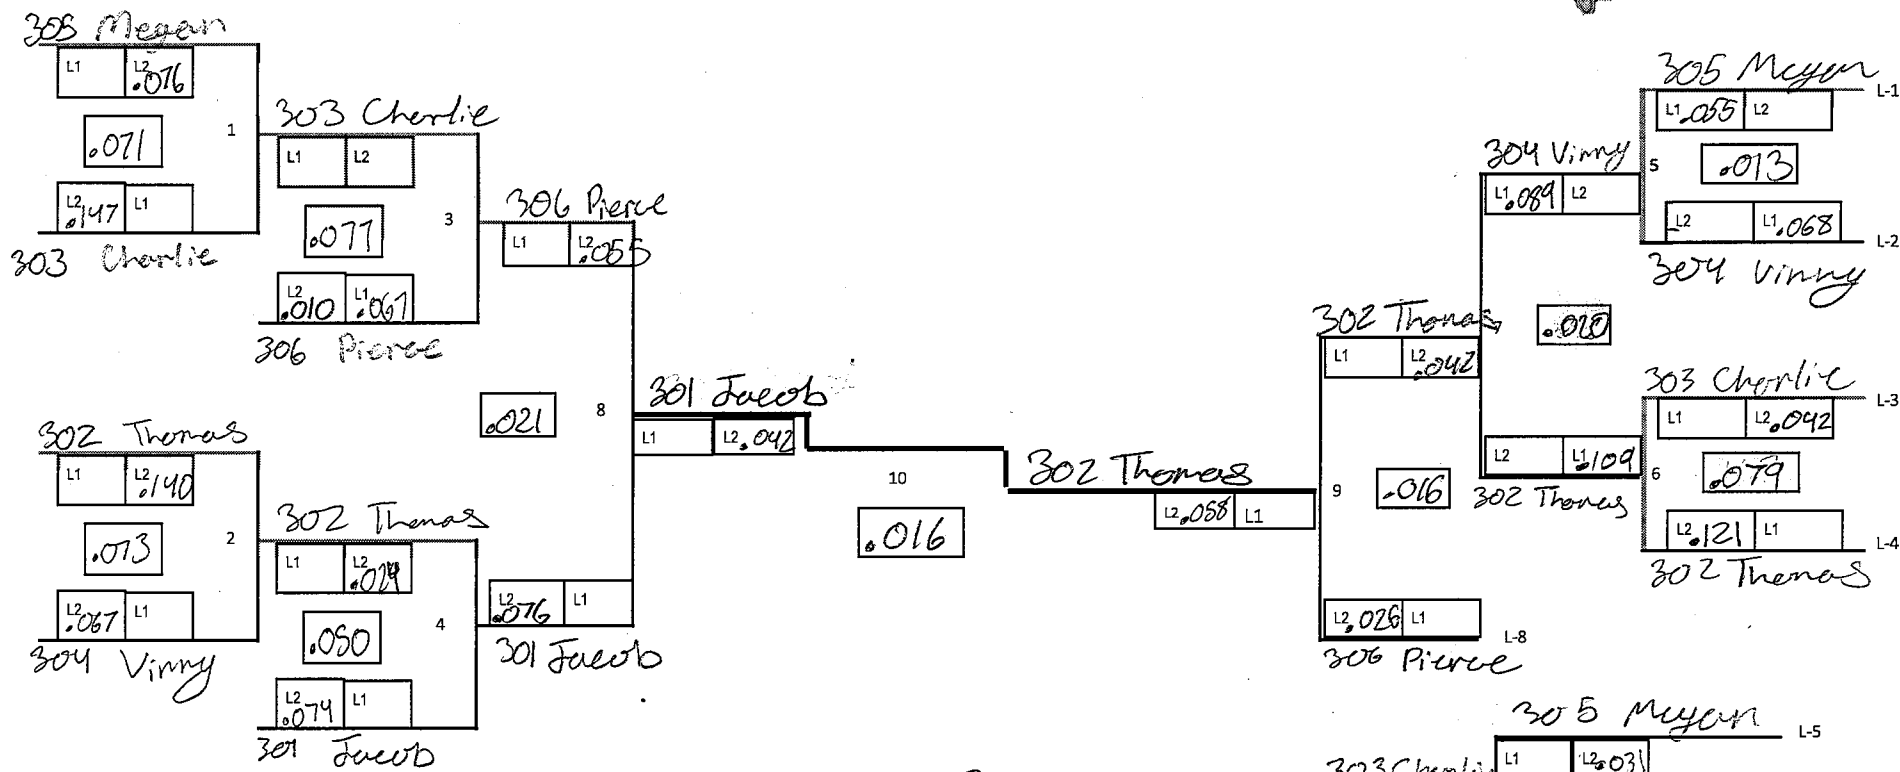

6-CAR DOUBLE ELIMINATION

City KCMO Div. M Date 4/15

- 1 (W 10 or 11) 301 Jacob Hamm
- 2 (L 10 or 11) 302 Thomas Kilby
- 3 (L 9) 306 Pierce VanWharf
- 4 (L 7) 304 Vinny Nigon
- 5 (W 502) 303 Charlie Nigon
- 6 (L 502) 305 Megan Plum

Place byes at 1, 2