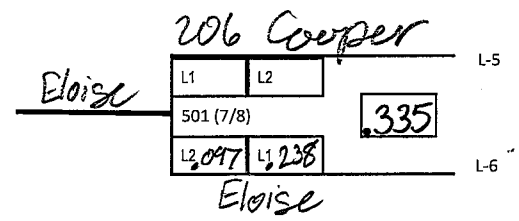

8-CAR DOUBLE ELIMINATION

City KCMO Div. SS Date 4/16

- 1 (W 14 or 15) Kelsey VanWaarst
- 2 (L 14 or 15) Jaxon Whitaker
- 3 (L 13) 205 Warren Meade
- 4 (L 11) 202 Johnny Buehler
- 5 (W 502) 204 Brooke Hamilton
- 6 (L 502) 203 AJ Garcia
- 7 (W 501) Eloise Whitaker
- 8 (L 501) 206 Cooper Plum