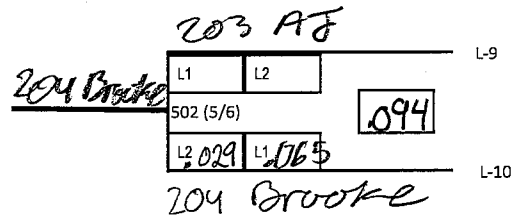

8-CAR DOUBLE ELIMINATION

City KCMO Div. SS Date 4/16

- 1 (W 14 or 15) Kelsey VanWaarst
- 2 (L 14 or 15) Jaxon Whitaker
- 3 (L 13) 205 Warren Meade
- 4 (L 11) 202 Johnny Buehler
- 5 (W 502) 204 Brooke Hamilton
- 6 (L 502) 203 AJ Garcia
- 7 (W 501) Eloise Whitaker
- 8 (L 501) 206 Cooper Plum