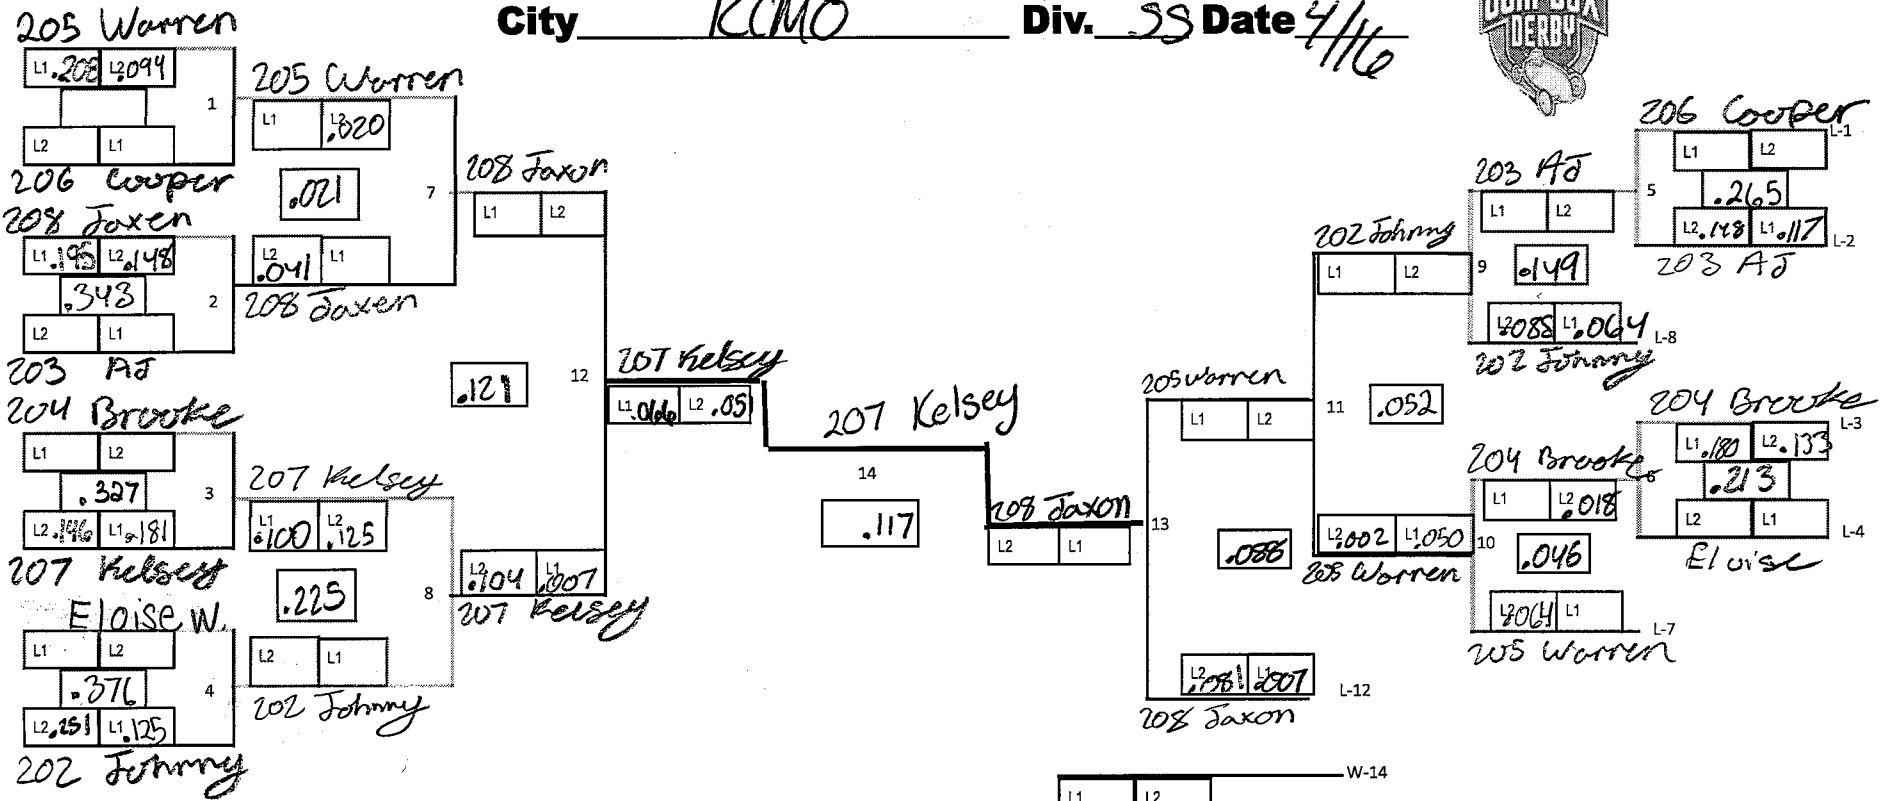

8-CAR DOUBLE ELIMINATION

City KCMO Div. SS Date 4/16

- 1 (W 14 or 15) Kelsey VanWaarst
- 2 (L 14 or 15) Jaxon Whitaker
- 3 (L 13) 205 Warren Meade
- 4 (L 11) 202 Johnny Buehler
- 5 (W 502) 204 Brooke Hamilton
- 6 (L 502) 203 AJ Garcia
- 7 (W 501) Eloise Whitaker
- 8 (L 501) 206 Cooper Plum

Place byes at 1, 3, 2