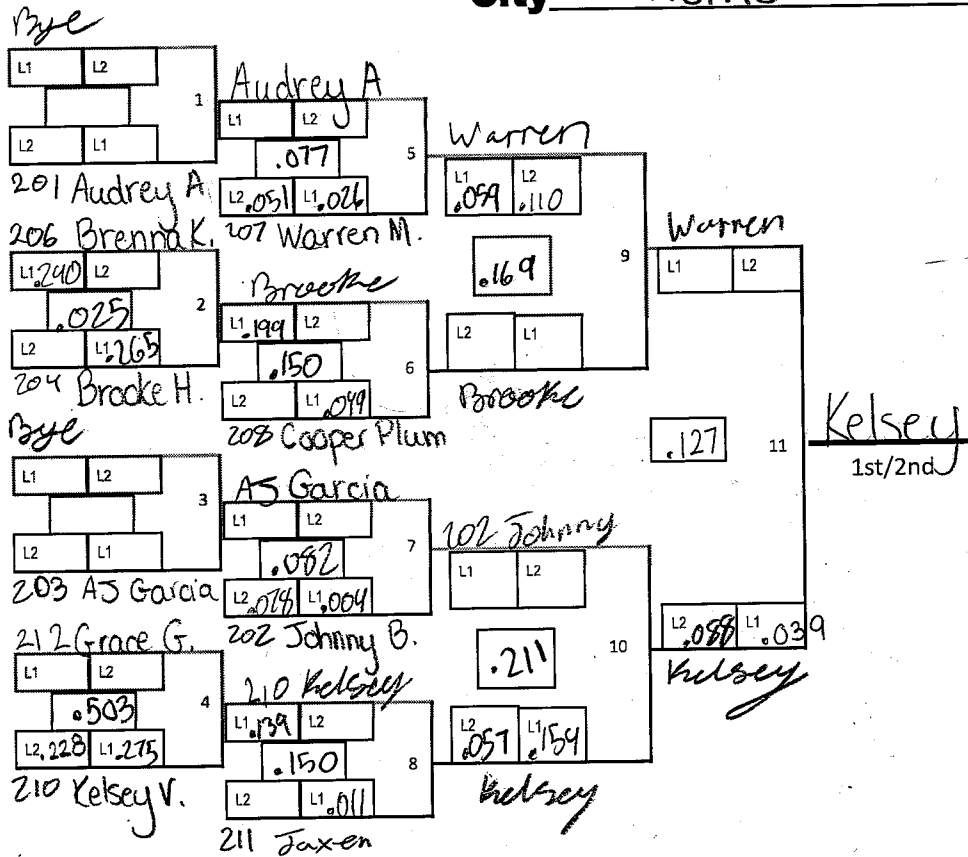

12-CAR SINGLE ELIMINATION

City KCMO Div. SS Date 10/16

- 1 (W 11) Kelsey Van Waart
- 2 (L 11) Warren Mead
- 3 (W 16) Johnny Buehler
- 4 (L 16) Brooke Hamilton
- 5 (W 14) Jaxen Whitaker
- 6 (L 14) Audrey Auwerda
- 7 (W 15) A.S. Garcia
- 8 (L 15) Cooper Plum

Place byes at 1, 3, 2