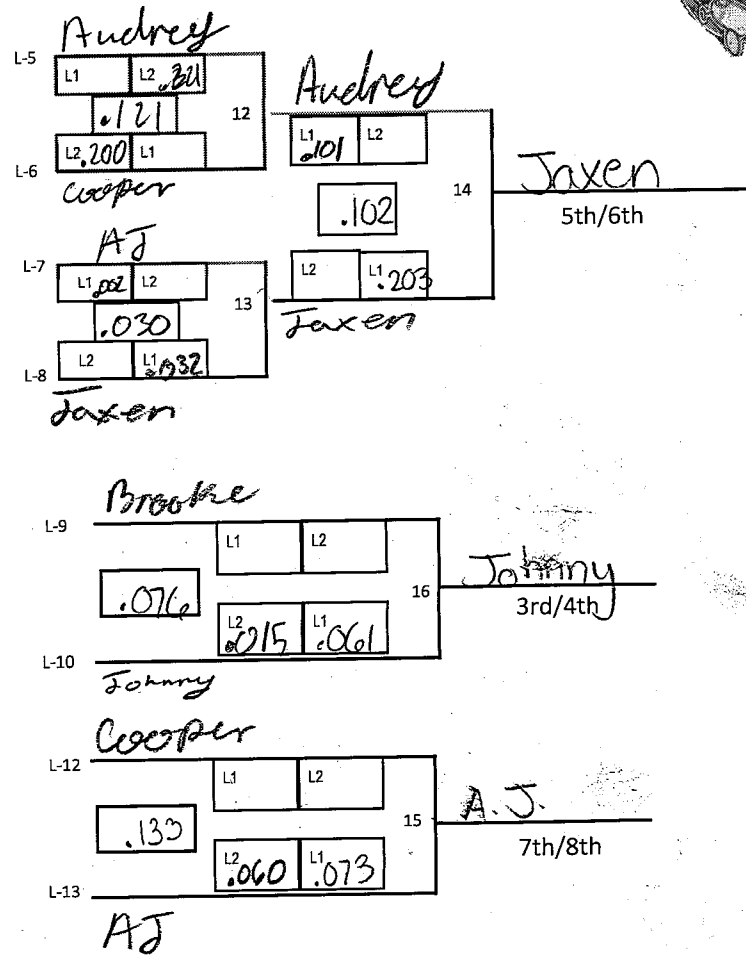

12-CAR SINGLE ELIMINATION

City KCMO Div. SS Date 10/16

- 1 (W 11) Kelsey Van Waart
- 2 (L 11) Warren Mead
- 3 (W 16) Johnny Buehler
- 4 (L 16) Brooke Hamilton
- 5 (W 14) Jaxen Whitaker
- 6 (L 14) Audrey Auwerda
- 7 (W 15) A.S. Garcia
- 8 (L 15) Cooper Plum

Place byes at 1, 3, 2