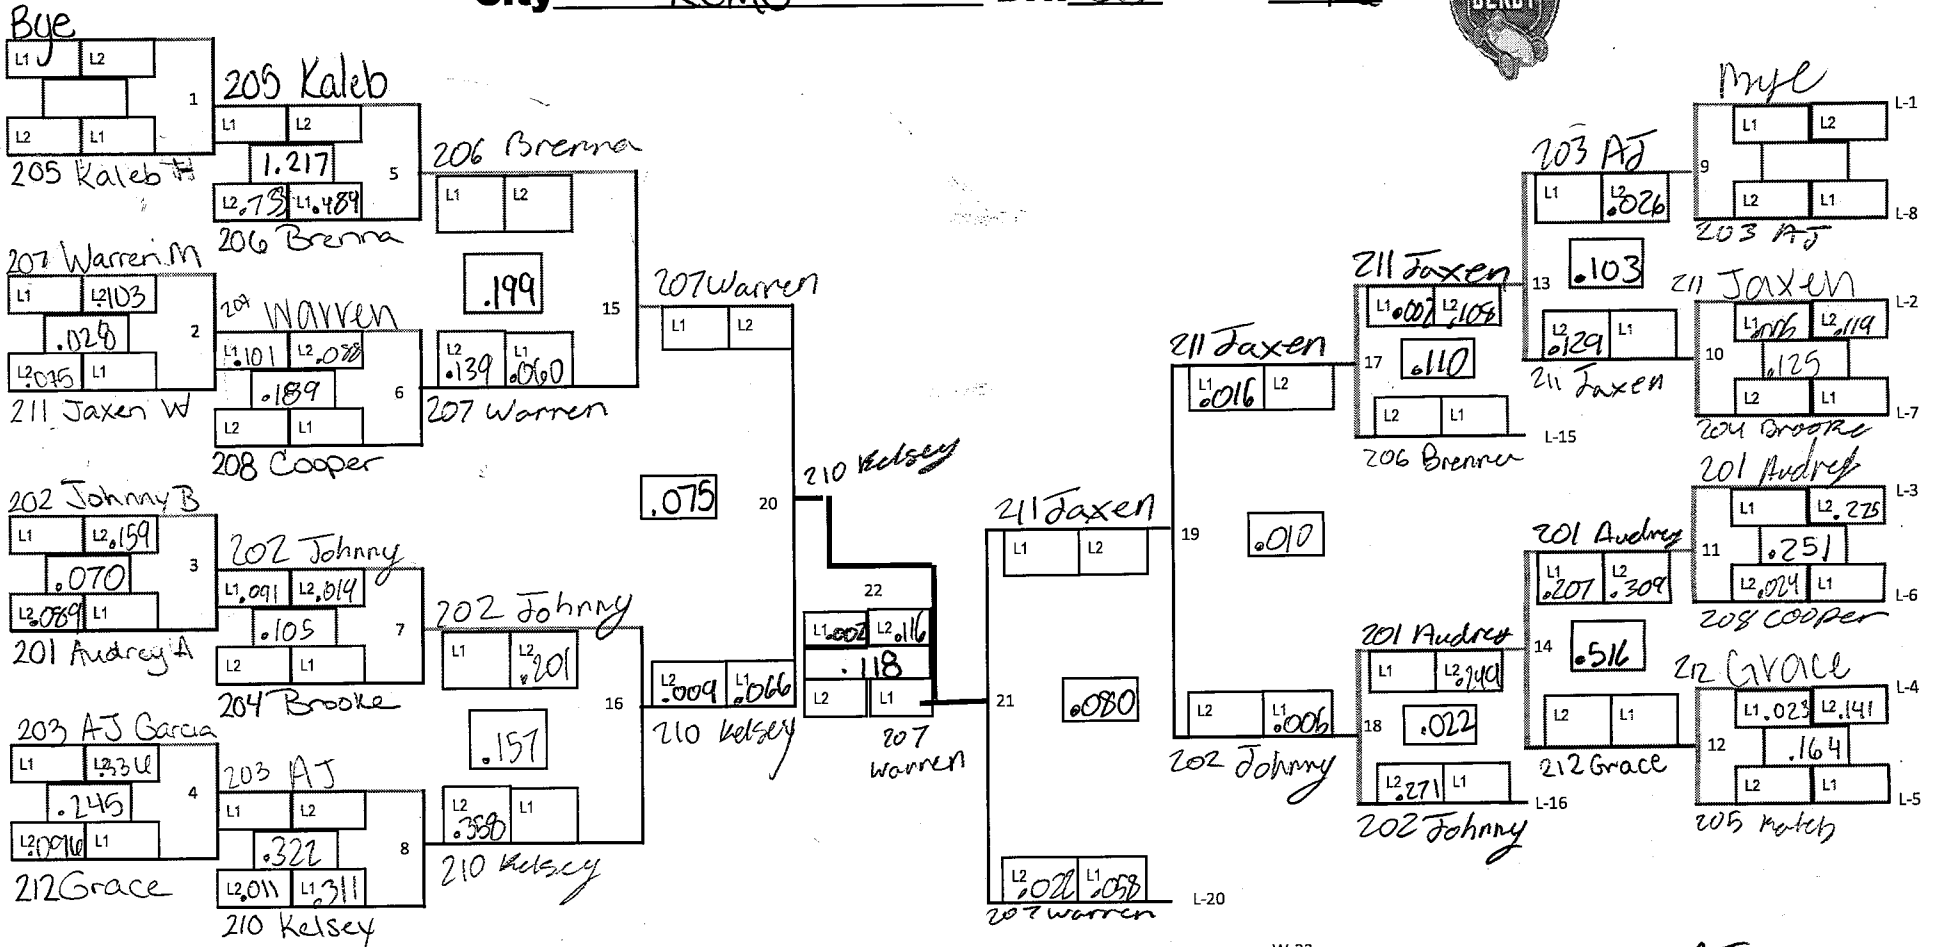

12-CAR DOUBLE ELIMINATION

City KCMO Div. SS Date 10/16

- 1 (W 22 or 23) Kidsey
- 2 (L 22 or 23) Warren
- 3 (L 21) 211 Jaxen
- 4 (L 19) 202 Johnny Buehler
- 5 (W 502) Audrey Auwerda
- 6 (L 502) Brenna Kilby
- 7 (W 501) AJ Garcia
- 8 (L 501) Grace Gamerl

Place byes at 1, 3, 2