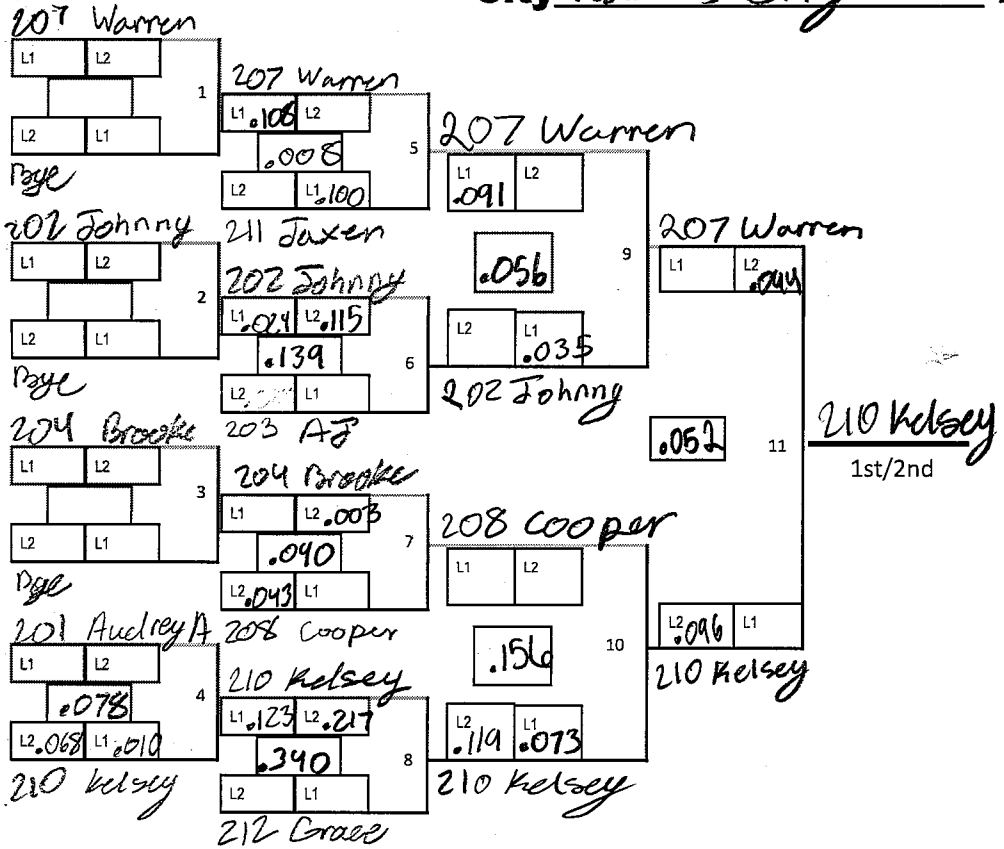

# 12-CAR SINGLE ELIMINATION

City Kansas City Div. S.S Date 10/19

- 1 (W 11) 210 Kelsey
- 2 (L 11) 207 Warren
- 3 (W 16) 202 Johnny
- 4 (L 16) 204 Brooke
- 5 (W 14) 211 Taxen
- 6 (L 14) 204 Brooke
- 7 (W 15) 203 AJ
- 8 (L 15) 212 Grace

Place byes at 1, 3, 2