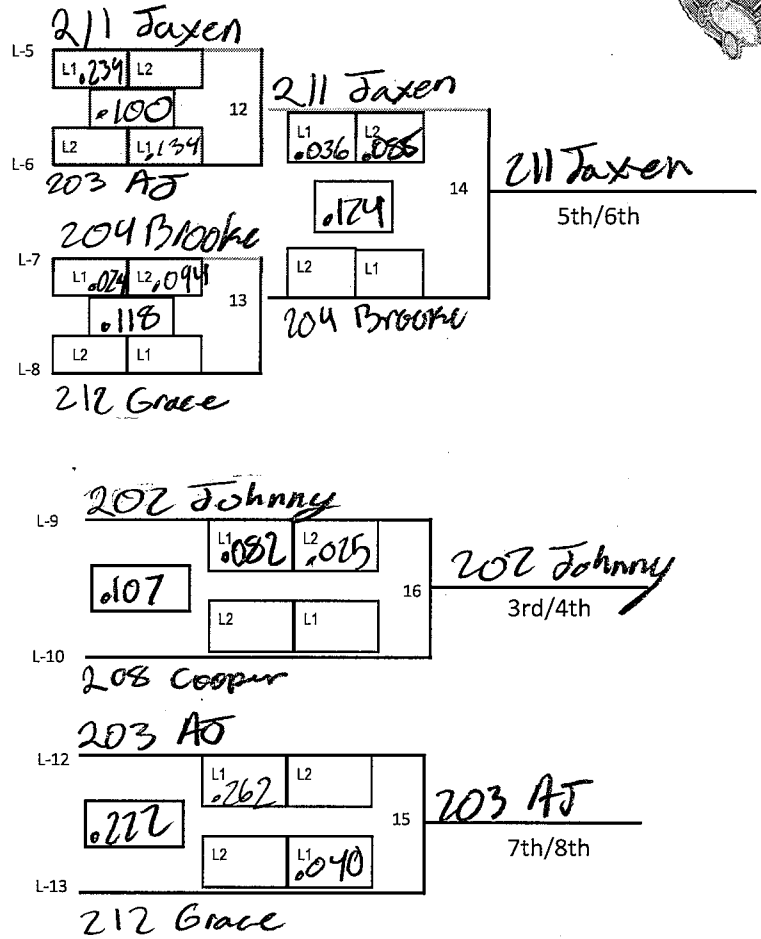

# 12-CAR SINGLE ELIMINATION

City Kansas City Div. S.S Date 10/19

- 1 (W 11) 210 Kelsey
- 2 (L 11) 207 Warren
- 3 (W 16) 202 Johnny
- 4 (L 16) 204 Brooke
- 5 (W 14) 211 Taxen
- 6 (L 14) 204 Brooke
- 7 (W 15) 203 AJ
- 8 (L 15) 212 Grace

Place byes at 1, 3, 2