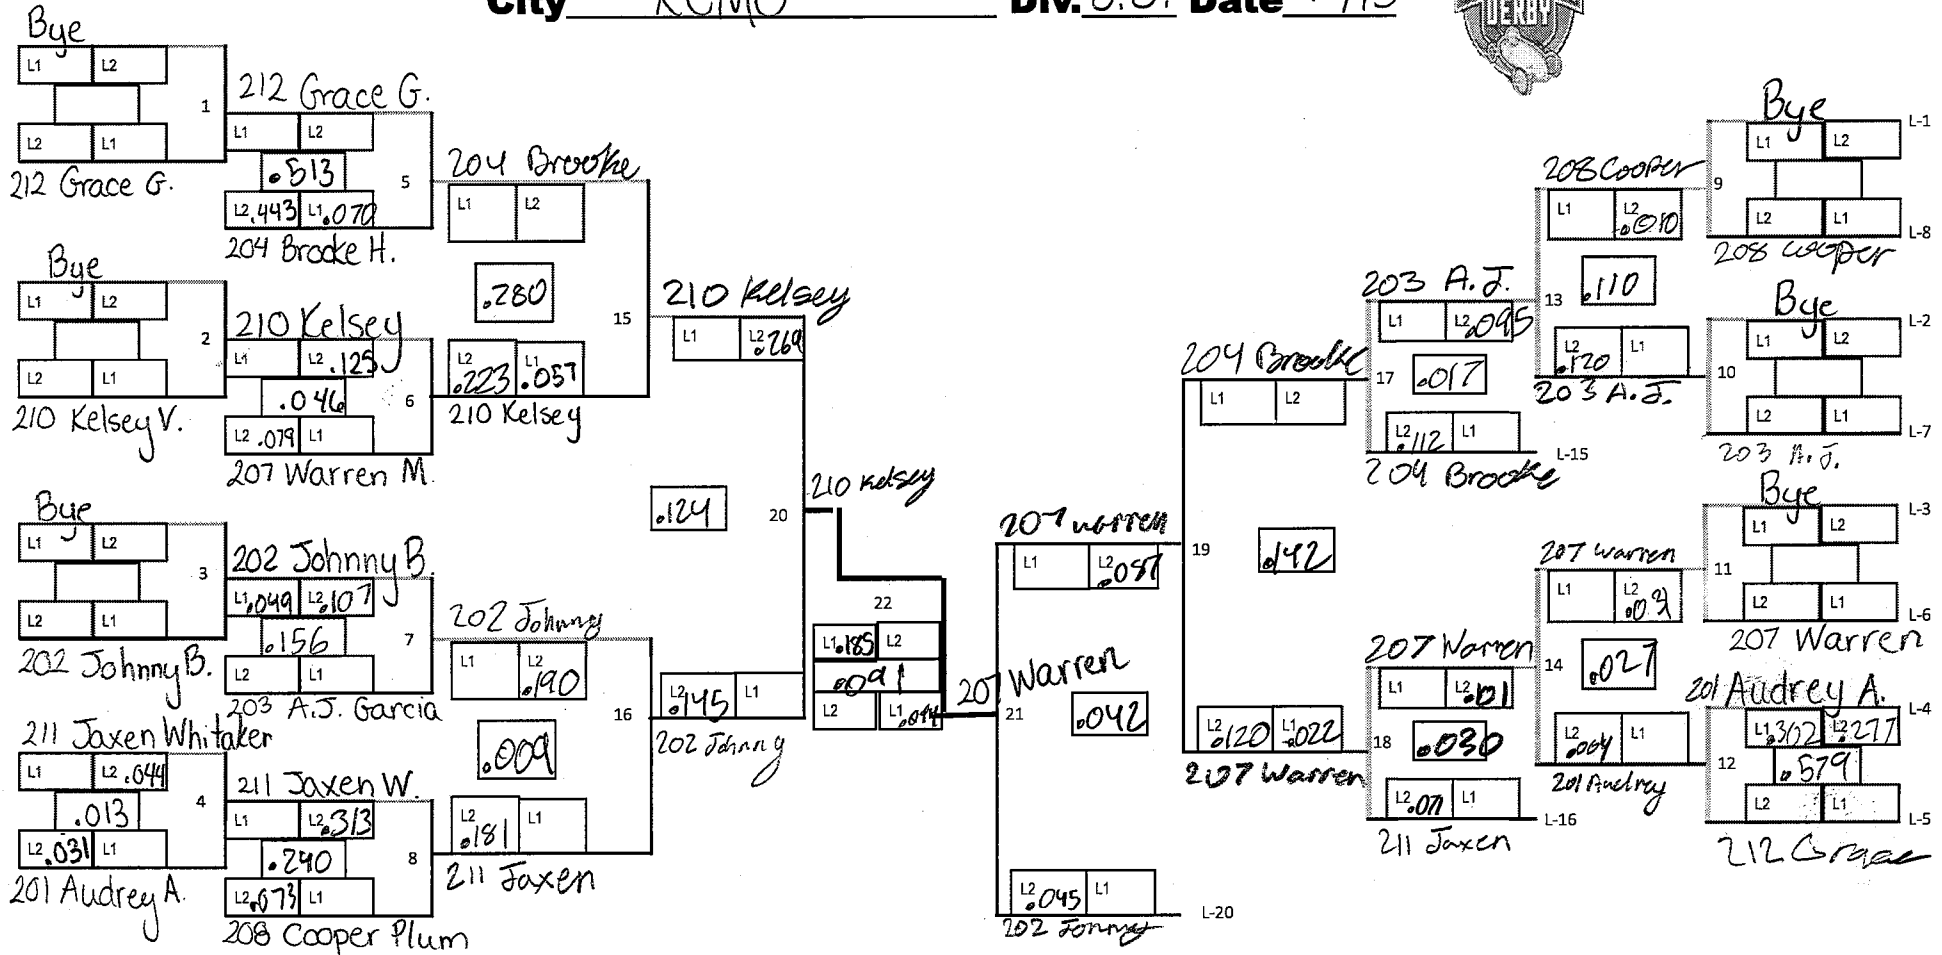

12-CAR DOUBLE ELIMINATION

City KCMO Div. S.S. Date 10/15

- 1 (W 22 or 23) 210 Kelsey
- 2 (L 22 or 23) 207 Warren
- 3 (L 21) 202 Johnny Buehler
- 4 (L 19) 204 Brooke Hamilton
- 5 (W 502) 211 Jaxen Whitaker
- 6 (L 502) 203 A.J. Garcia
- 7 (W 501) 201 Audrey Auwerda
- 8 (L 501) 208 Cooper Plum

Place byes at 1, 3, 2