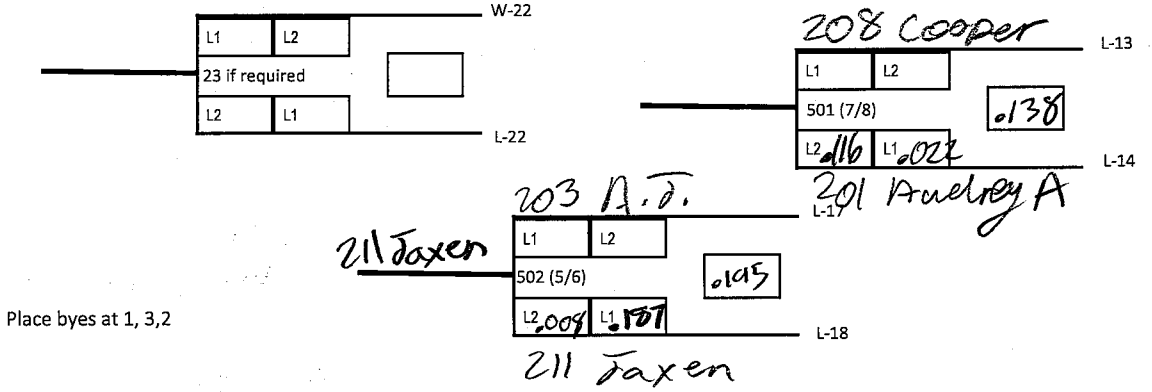

12-CAR DOUBLE ELIMINATION

City KCMO Div. S.S. Date 10/15

- 1 (W 22 or 23) 210 Kelsey
- 2 (L 22 or 23) 207 Warren
- 3 (L 21) 202 Johnny Buehler
- 4 (L 19) 204 Brooke Hamilton
- 5 (W 502) 211 Jaxen Whitaker
- 6 (L 502) 203 A.J. Garcia
- 7 (W 501) 201 Audrey Auwerda
- 8 (L 501) 208 Cooper Plum