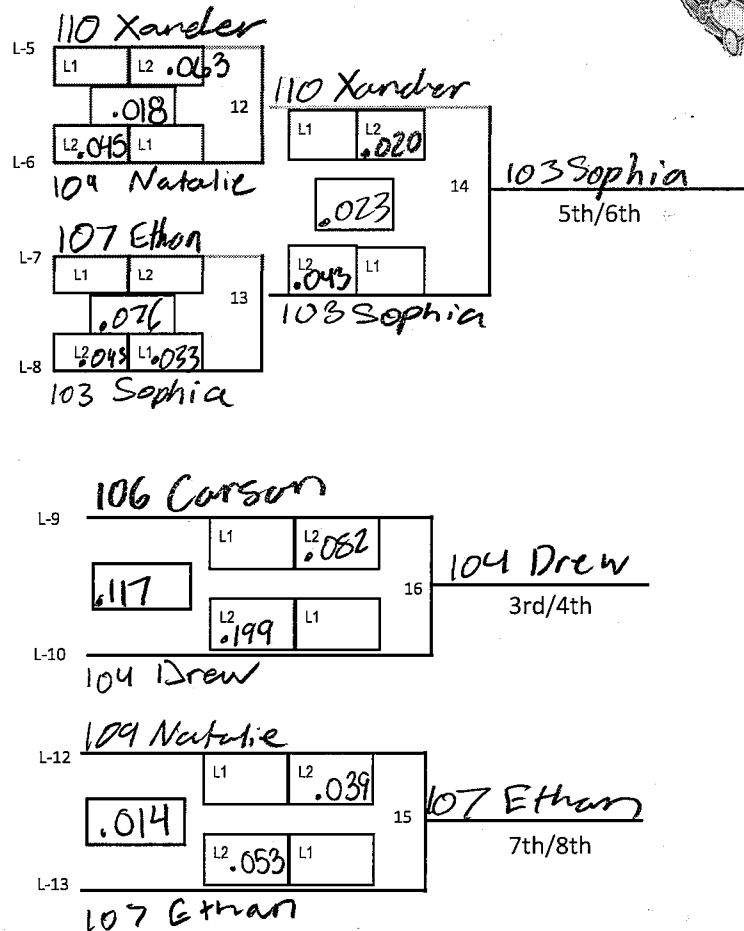

12-CAR SINGLE ELIMINATION

City Kansas City Div. S Date 10/15

- 1 (W 11) 101 Dylan
- 2 (L 11) 108 Audrey
- 3 (W 16) 104 Drew
- 4 (L 16) 106 Carson
- 5 (W 14) 103 Sophia
- 6 (L 14) 110 Xander
- 7 (W 15) 107 Ethan
- 8 (L 15) 109 Natalie

Place byes at 1, 3, 2