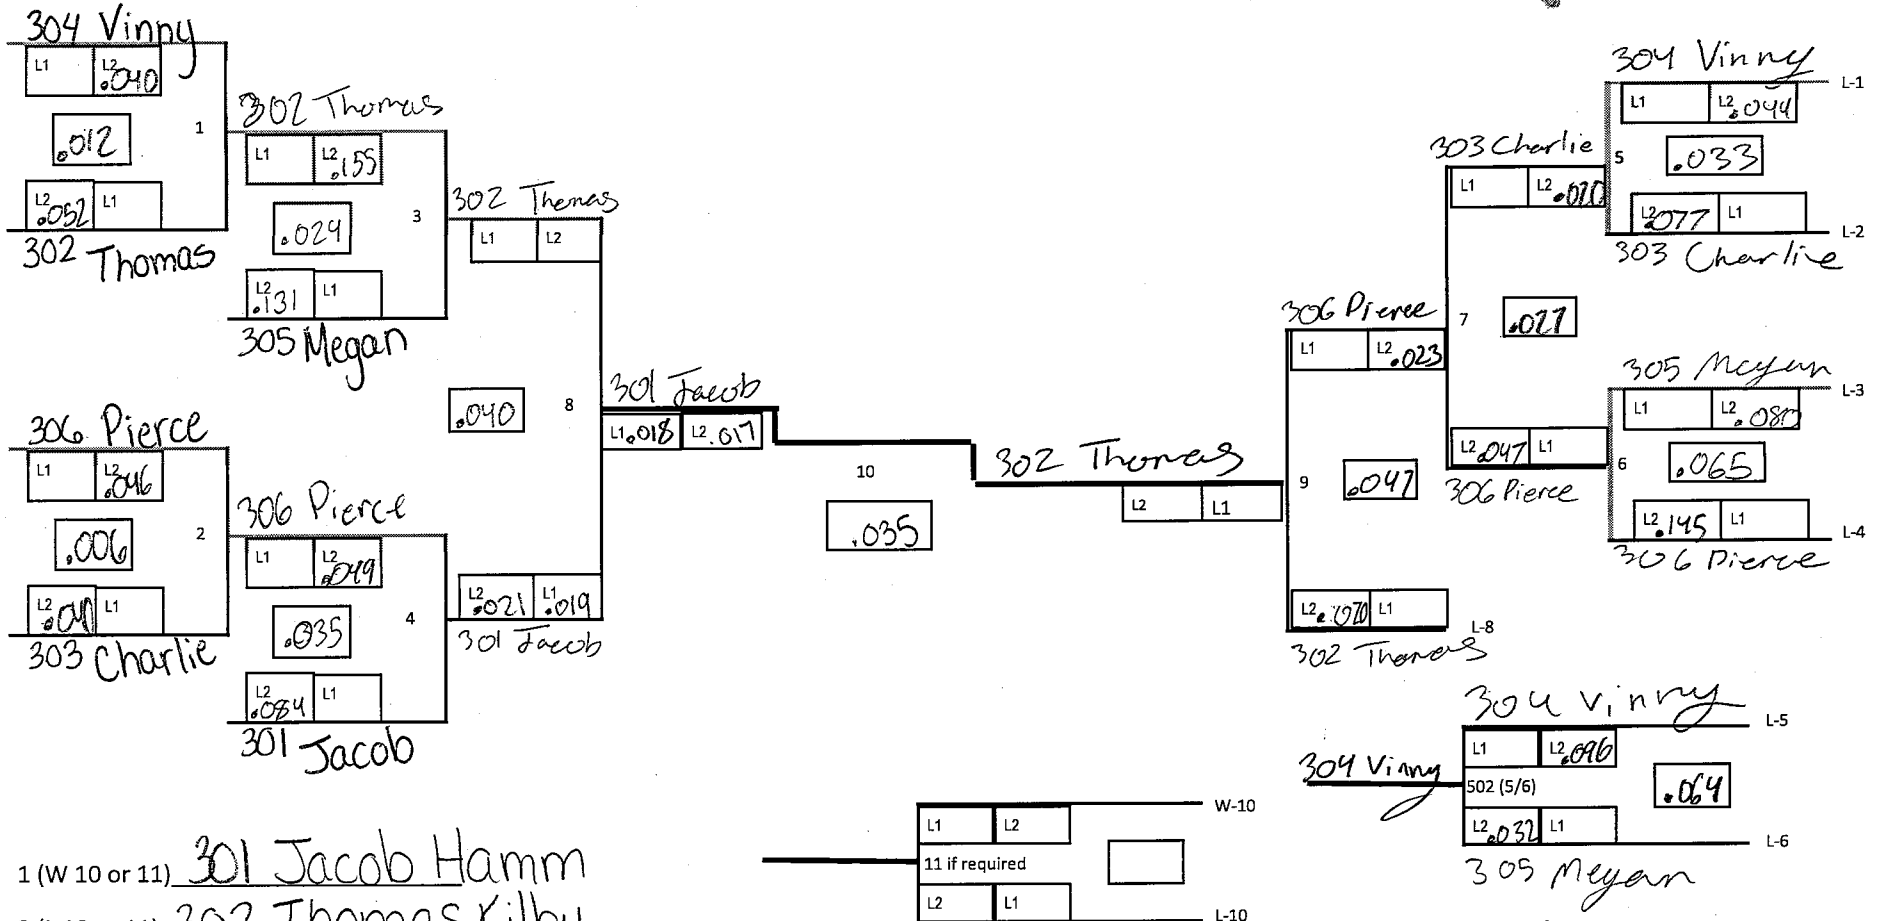

6-CAR DOUBLE ELIMINATION

City KCMO Div. M Date 10/16

304 Vinny

L1	L2 .040
.012	
L2 .052	L1

302 Thomas

302 Thomas

L1	L2 .155
.024	
L2 .131	L1

305 Megan

302 Thomas

L1	L2
----	----

301 Jacob

L1 .018	L2 .017
---------	---------

306 Pierce

L1	L2 .006
.006	
L2 .000	L1

303 Charlie

306 Pierce

L1	L2 .019
.035	
L2 .034	L1

301 Jacob

301 Jacob

L2 .021	L1 .019
---------	---------

302 Thomas

L2	L1
----	----

306 Pierce

L1	L2 .023
.047	
L2 .070	L1

302 Thomas

304 Vinny

L1	L2 .044
.033	
L2 .077	L1

303 Charlie

306 Pierce

L2 .047	L1
---------	----

306 Pierce

305 Megan